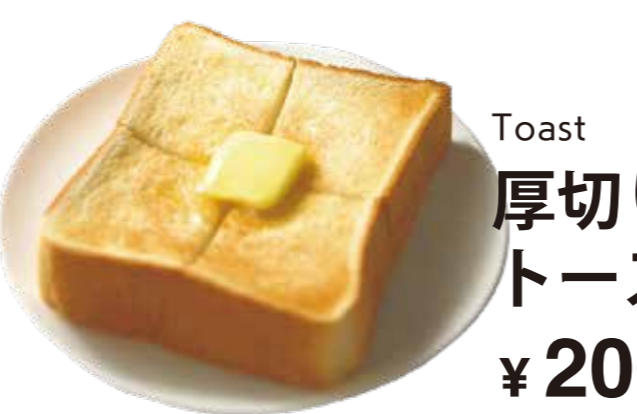

Toast
厚切り
トースト
¥ 200